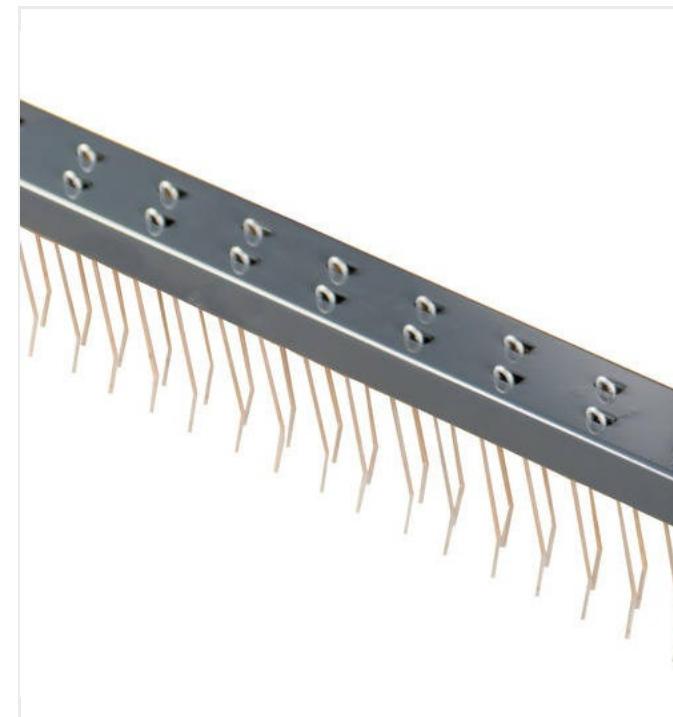

Para ello la TurfKing ha sido diseñada de forma compacta y de fácil uso. Con unas ruedas de ajuste, se puede regular con exactitud la profundidad de trabajo para todas sus funciones de forma que se adaptan a las necesidades de cada campo. El filtro para partículas a base de polyester está diseñado para un uso duradero y se limpia de forma automática.

Opcionalmente puede colocarse una línea de púas flexibles metálicas para la descompactación.

# Mantenimiento avanzado / TurfKing TK1502

## Details

Filtro permanente con autolimpieza continua

2 líneas de cepillos planos con protección de golpes

Accesorio opcional para descompactación con púas metálicas flexibles

passion for sports grounds